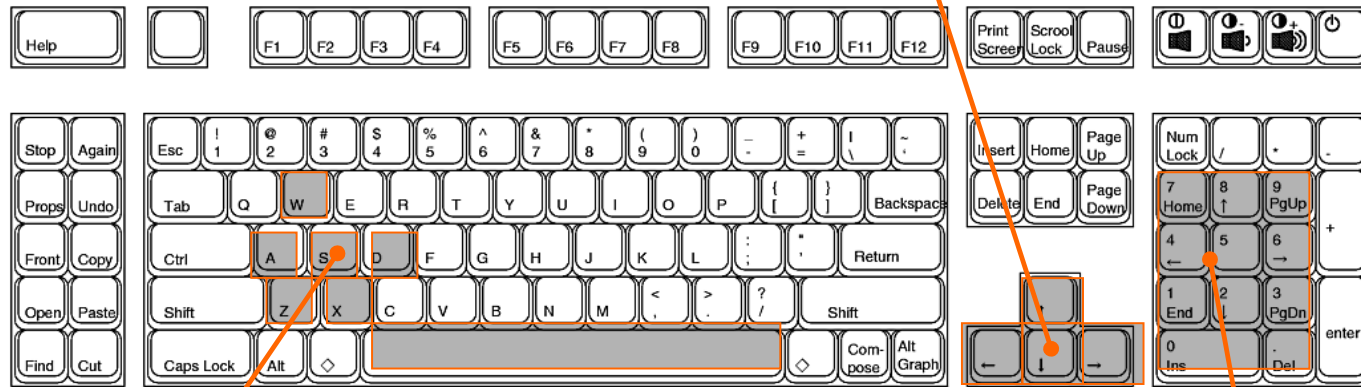

■移動スピード調整

(少しタイムラグある)

↑・・・移動距離大

↓・・・移動距離小

■明るさ調整

←・・・暗く

→・・・明るく

■移動キー

(注:CAPSロックは外しておく)

W・・・前進

S・・・後退

A・・・左方向に向く

D・・・右方向に向く

C……………下へ移動

SPACE…上へ移動

■視野角

Z・・・ズームアウト

X・・・ズームイン